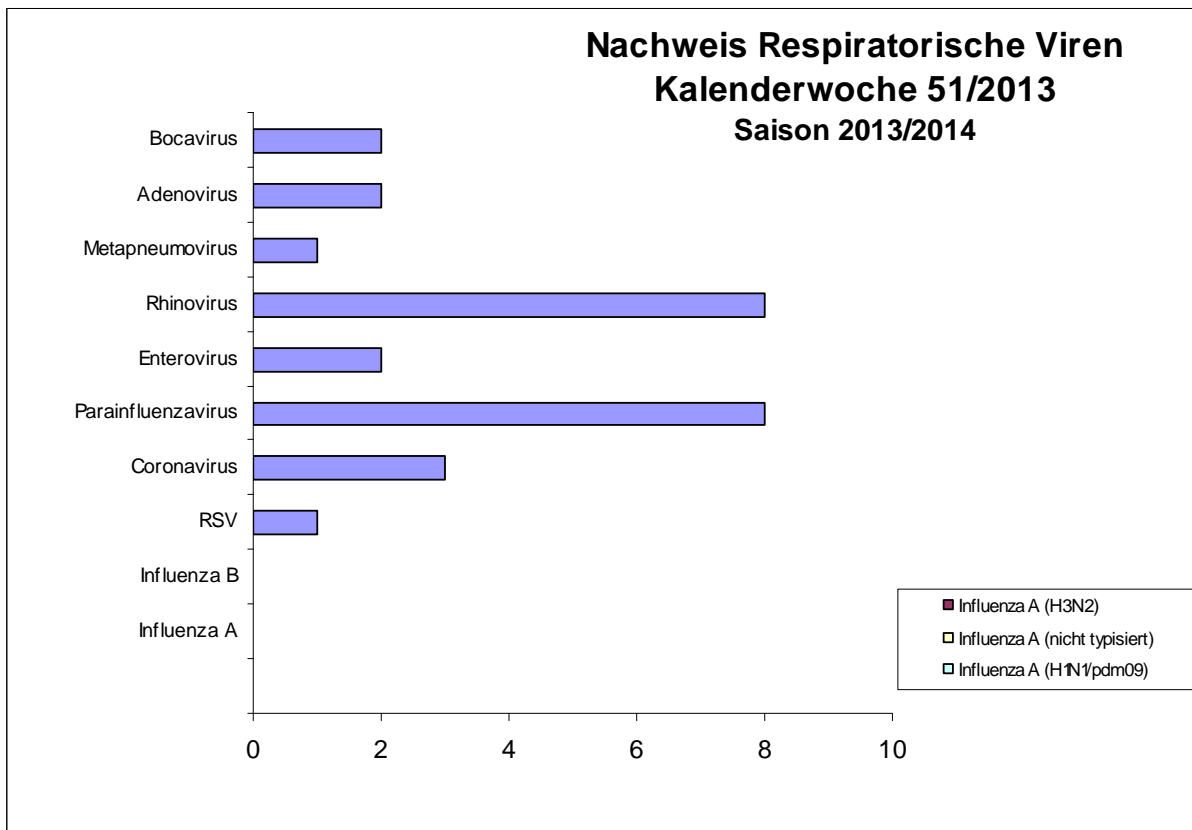

**Nachweis Respiratorische Viren
Kalenderwoche 08/2014
Saison 2013/2014**

Nachweis Respiratorische Viren Kalenderwoche 05/2014 Saison 2013/2014

Nachweis Respiratorische Viren Kalenderwoche 04/2014 Saison 2013/2014

Nachweis Respiratorische Viren Kalenderwoche 03/2014 Saison 2013/2014

Nachweis Respiratorische Viren Kalenderwoche 02/2014 Saison 2013/2014

Nachweis Respiratorische Viren Kalenderwoche 01/2014 Saison 2013/2014

2013

**Nachweis Respiratorische Viren
Kalenderwoche 50/2013
Saison 2013/2014**

**Nachweis Respiratorische Viren
Kalenderwoche 49/2013
Saison 2013/2014**

**Nachweis Respiratorische Viren
Kalenderwoche 48/2013
Saison 2013/2014**