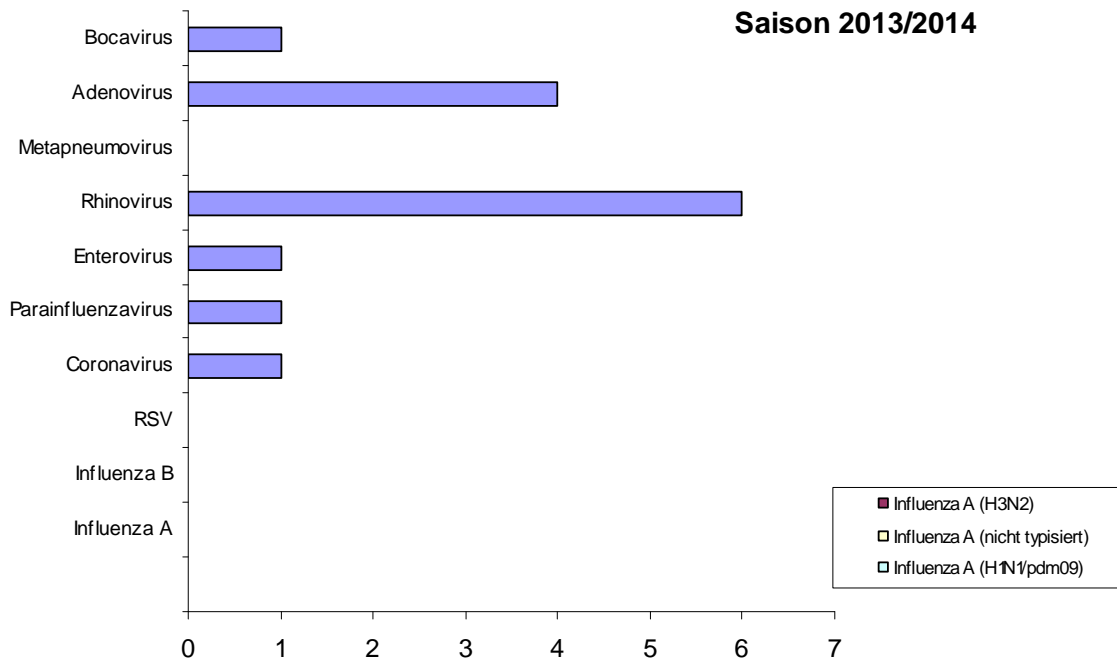

**Nachweis Respiratorische Viren
Kalenderwoche 21/2014
Saison 2013/2014**