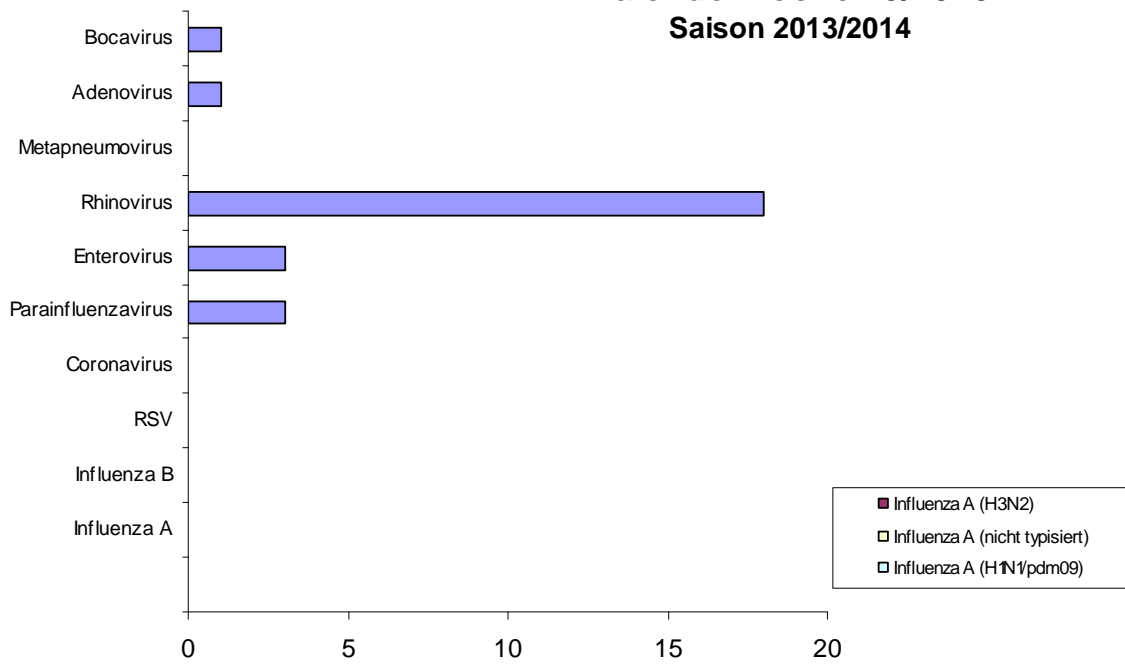

Nachweis Respiratorische Viren Kalenderwoche 03/2014 Saison 2013/2014

Nachweis Respiratorische Viren Kalenderwoche 02/2014 Saison 2013/2014

Nachweis Respiratorische Viren Kalenderwoche 01/2014 Saison 2013/2014

2013

**Nachweis Respiratorische Viren
Kalenderwoche 50/2013
Saison 2013/2014**

**Nachweis Respiratorische Viren
Kalenderwoche 49/2013
Saison 2013/2014**

**Nachweis Respiratorische Viren
Kalenderwoche 48/2013
Saison 2013/2014**